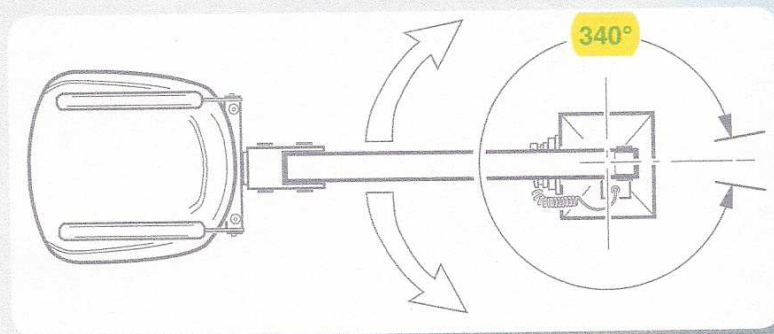

BLUONE

F100

BEMAS s.r.o.
Železničná 607/6
SK-966 81 Žarnovica

www.bluone.sk
bluone@bluone.sk

Mobile: 00421 905 867 708
Mobile: 00421 911 995 727
Fax: 00421 45 233 1646